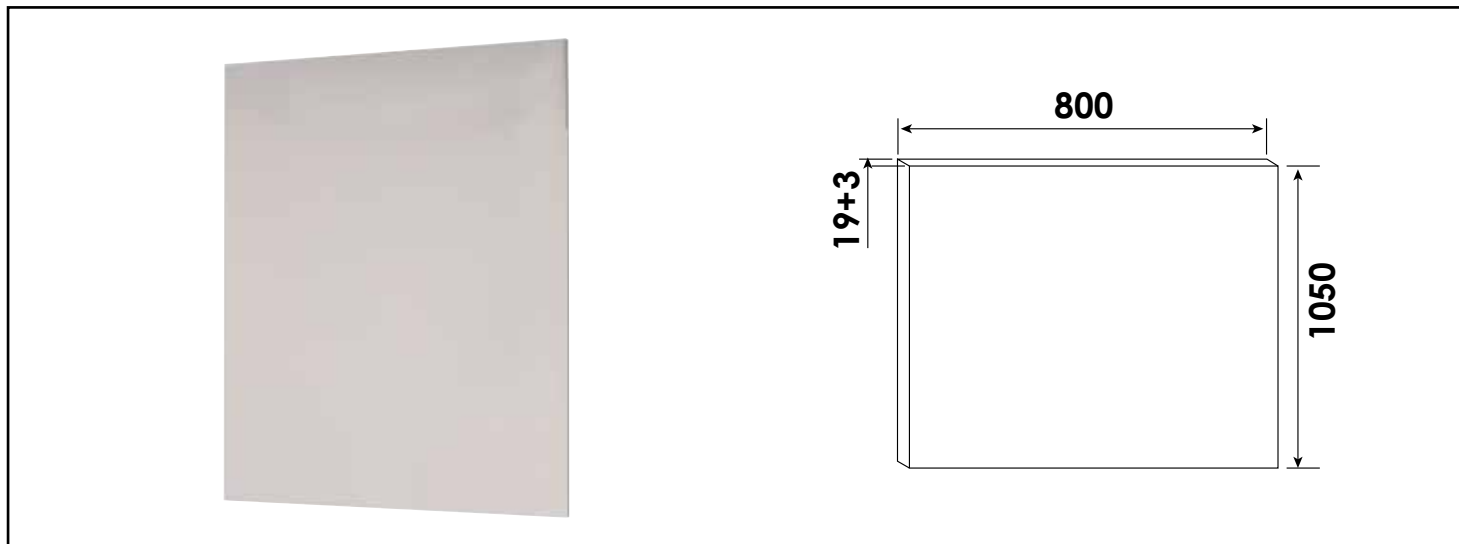

## MIROIR AFFLEURANT NEW YORK - LARG. 80CM - HAUT. : 108CM - SUPPORT HYDROFUGE

### CARACTÉRISTIQUES

Miroir à poser, épaisseur glace : 3mm  
Dimensions : Largeur : 80cm x Hauteur : 108cm  
Support en panneau mélaminés hydrofuge, épaisseur : 19mm  
Livré sans visserie de fixation murale, ni applique